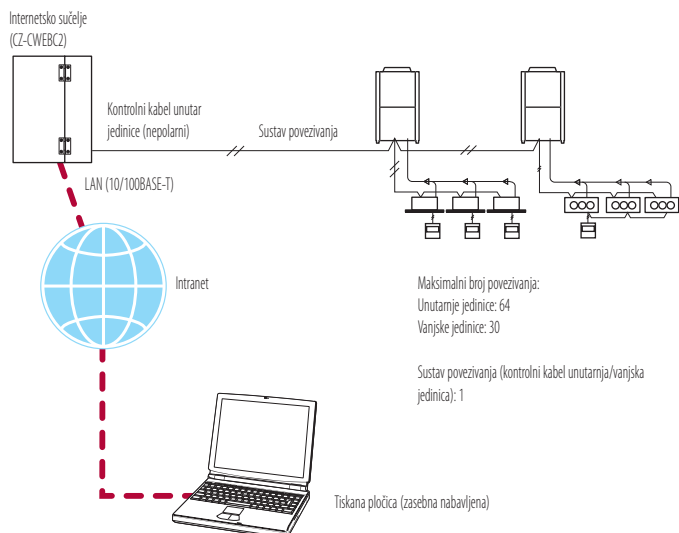

Funkcije

- Pristup i rad s internetskim preglednikom.
- Prikaz ikone.
- Dostupni jezici su engleski, francuski, njemački, talijanski, portugalski, španjolski.
- Moguće je pojedinačno upravljanje (maks. 64 unutarnje jedinice) UKLJ./ISKLJ. načina rada, postavljanje temperature, brzina ventilatora, postavljanje usmjerivača zraka, nadzor oznake alarma uklj./isklj. brojača vremena, zabrana daljinskog upravljanja.
- Upravljanje svakim korisnikom (zonom).
- Upravljanje svim jedinicama.
- Dnevnik alarma.
- Dnevnik poslanih e-pošte.
- Programski brojač vremena postavlja 50 dnevnih brojača vremena s 50 radnji svakoga dana, 50 tjednih brojača vremena, 1 brojač vremena praznika, 5 posebnih dnevnih brojača vremena za svakog korisnika
- Postavka zabrane daljinskog upravljanja.
- IP adresu moguće je promijeniti putem interneta.

Preporučuje se ugraditi daljinski upravljač ili upravljač sustava na mjestu korištenja kako bi se omogućilo lokalno upravljanje ako postoji problem s mrežom.