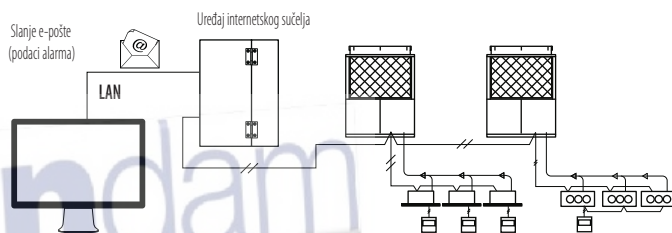

Internetsko sučelje (CZ-CWIBC2)

Funkcije

- Pristup i rad s internetskim preglednikom.
- Prikaz ikone.
- Dostupni jezici su engleski, francuski, njemački, talijanski, portugalski, španjolski.
- Moguće je pojedinačno upravljanje (maks. 64 unutarnje jedinice) UKLJ./ISKLJ. načina rada, postavljanje temperature, brzina ventilatora, postavljanje usmjerivača zraka, nadzor oznake alarma uklj./isklj. brojača vremena, zabrana daljinskog upravljanja.
- Upravljanje zonom*.
- Upravljanje svim jedinicama.
- Dnevnik alarma.
- Dnevnik poslanih e-pošta.
- Programski brojač vremena postavlja 50 dnevnih brojača vremena s 50 radnji svakoga dana, 50 tjednih brojača vremena, 1 brojač vremena praznika, 5 posebnih dnevnih brojača vremena za svakog korisnika
- Postavka zabrane daljinskog upravljanja.
- IP adresu moguće je promijeniti putem interneta.

Napomena: preporučuje se ugraditi daljinski upravljač ili upravljač sustava na mjestu korištenja kako bi se omogućilo lokalno upravljanje ako postoji problem s mrežom.

Jednostavno postavljanje za svaku prostoriju prepoznatljivom ikonom i praktičnim prozorom daljinskog upravljanja

- Pri odabiru bilo koje unutarnje jedinice, prikazat će se prozor daljinskog upravljača prikazat za detaljni prikaz izmjena postavki.

Jednostavno upravljanje i nadzor uporabe svakog korisnika*

- Svaki rad ili korisnik, u suprotnom je moguće prikazati i upravljati svakom zonom.
- Sve statuse jedinica moguće je prikazati i na jednom zaslonu.

Postavljanje brojača vremena programa

- 50 dnevnih brojača vremena s 50 radnji svakoga dana, 50 tjednih brojača vremena, brojač vremena praznika, 5 posebnih dnevnih brojača vremena za svakog korisnika.